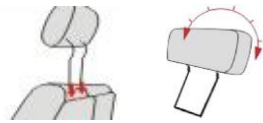

Schwarz im Preis
Chrom und gebürstet
gegen Mehrpreis

HF1 h-17cm
HF2 h-19cm

Holzfuß in Buche
oder
Eiche geölt

Bodenfreiheit

19 cm

Sitz-

47 cm

17 cm

Standard

höhe

45 cm

2 Sitzkomforte - 1 Preis

Kopfstütze 55 cm und
100 cm breit mit
Rastomat variabel in
jedem Rückenteil
einsteckbar

Sandwich

Standard

- ① HR Kaltschaum 30kg/m³
- ② Schaumstoff 35kg/m³