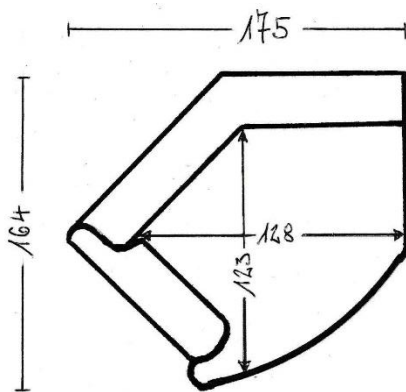

... als freistehende Chaiselongue

Diese freistehende Chaiselongue wird als Kombination der neuen Spitzecken 8021 links oder 8023 rechts und den Typen 1ABL bzw. 1ABR gebildet.

Dieses neue Spitzeck-Element 8021 links oder 8023 rechts ist auf der freistehenden Seite so exakt gepolstert, dass es sich mit den Anbautypen 1; 1,25; 1,5; 1,75; 1,75(120); 2; 2,5; 3; 3,5; 2SAZ; 2,5SAZ; 3SAZ kombinieren lässt.

Beim Anbau der o.g. Typen werden aus statischen Notwendigkeiten zusätzliche Stützfüße gegen Berechnung benötigt.

Modell BIONDA

activineo
einfach anders - einfach klasse

Kuscheleck-Kombination,
ca. 162 x 312 cm breit;
ABVL – 1,75(120) AR
Stoff Klara 158 niagara;
Sitzkomfort Sandwich;
Metallfuss MF1 gebürstet;
Sitzhöhe 45 cm

Maße der „Kuschel-Type“ ABVL
bzw. gespiegelt bei der Type ABVR

Kuscheleck-Kombination, ca. 162 x 312 cm breit;
ABVL – 1(60) – 1AR(60) Relax mit Motor inkl. Kopfstütze 55
Stoff Klara 158 niagara; Sitzkomfort Sandwich;
Metallfuss MF1 gebürstet; Sitzhöhe 45 cm