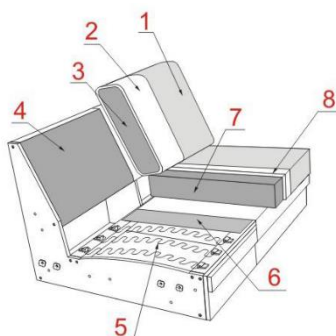

- 1 Bezug Ihrer Wahl
- 2 Dielenwattenabdeckung
- 3 Rückenkissen (Silikon)
- 4 Spanplatte
- 5 Wellen-Unterfederung
- 6 Polster
- 7 V1-SANDWICH; V2-HR FEST
- 8 Dielenwattenabdeckung