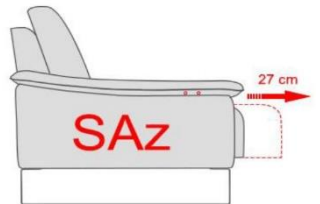

**LUXUS
BEZAHLBAR!
ZUGREIFEN
LOHNT SICH**

NEU!!!
Relax-Verstellung
jetzt auch mit
Funk-Fernbedienung

furnplan
3D - Planungsprogramm und Konfigurator

Sitzauszug

oder

Relaxfunktion

Abbildung: 3SAzAR – Longchair LAL; ca. 177 x 280 cm; Leder WM anthrazit; Sitzkomfort Sandwich soft; Metallkufe MR 1 gebürstet 17 cm; Sitzhöhe 45 cm; Kopfstütze

Motorischer Sitzauszug

mittels Sensortasten, die sich seitlich an der Unterseite des Armauflagekissens befinden, wird der motorische Sitzauszug stufenlos gesteuert. Die Sitztiefe kann dadurch maximal um ca. 27 cm vergrößert werden. Technisch bedingt ist der Sitzauszug für 2-Sitzer, 2,5-Sitzer und 3-Sitzer verfügbar; nicht jedoch für den 3,5-Sitzer!