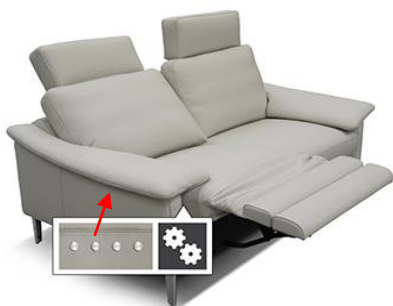

Sensortasten - Standard